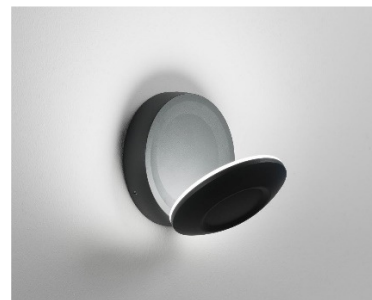

CONCHIGLIA, IP54 (LD0430B3) – nástěnné exteriérové svítidlo - **NOVÉ**

Typ sv. zdroje: LED 8W / 3000K
Počet sv. zdrojů: 1
Původní cena: 3.422,- Kč s DPH
Prodejní cena: 2.300,- Kč s DPH
Počet kusů: 1
Rozměry p: 160 v: 62 mm
Barva: bílá
Materiál: hliník
Výrobce: Ai Lati
Pozn.:

SOLAR, IP54 (LD0400G3) – nástěnné solární exteriérové svítidlo - **NOVÉ**

Typ sv. zdroje: LED 2,2W / 3000K
Počet sv. zdrojů: 1
Původní cena: 3.540,- Kč s DPH
Prodejní cena: 2.400,- Kč s DPH
Počet kusů: 1
Rozměry š: 140 d: 190 v: 46 mm
Barva: antracit
Materiál: hliník
Výrobce: Ai Lati
Pozn.: