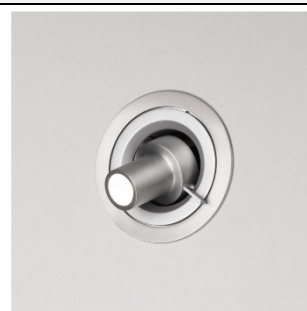

LEDCOMPASS RSC (A643-005) – nástěnné vestavné svítidlo - **NOVÉ**

Typ sv. zdroje: LED 3,6W / 3000K
Počet sv. zdrojů: 1
Původní cena: 5.587,- Kč s DPH
Prodejní cena: 3.900,- Kč s DPH
Počet kusů: 1
Rozměry: v: 134 š: 104 h: 58 mm
Barva: bílá
Materiál: hliník
Výrobce: Marset
Pozn.:

LEDCOMPASS RSC (A643-005) – nástěnné vestavné svítidlo - **NOVÉ**

Typ sv. zdroje: LED 4,3W / 3000K
Počet sv. zdrojů: 1
Původní cena: 4.794,- Kč s DPH
Prodejní cena: 3.300,- Kč s DPH
Počet kusů: 2
Rozměry: p: 95 h: 53 mm
Barva: stříbrná
Materiál: hliník
Výrobce: Marset
Pozn.: skladem u partnera

BEGA50200.1 W – nástěnné svítidlo - **NOVÉ**

Typ sv. zdroje: LED 19,4W / 1725 lm
Počet sv. zdrojů: 1
Původní cena: 10.984,- Kč s DPH
Prodejní cena: 5.800,- Kč s DPH
Počet kusů: 2
Rozměry: p: 75 h: 65 mm
Barva: bílá
Materiál: hliník
Výrobce: Bega
Pozn.:

BOLITA (A695-002) – stolní lampička stmívatelná pohybem - **NOVÁ**

Typ sv. zdroje: LED 6,2W / 2700K
Počet sv. zdrojů: 1
Původní cena: 4.839,- Kč s DPH
Prodejní cena: 3.387,- Kč s DPH
Počet kusů: 1
Rozměry: p: 180 v: 90 mm
Barva: tmavě šedá
Materiál: hliník / opálové sklo
Výrobce: Marset
Pozn.: