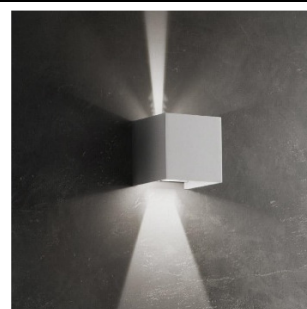

SCANTLING P73 (A626-003) – stojací lampa

Typ sv. zdroje: E27 LED Reflector
Počet sv. zdrojů: 1
Původní cena: 26.898,- Kč s DPH
Prodejní cena: 14.100,- Kč s DPH
Počet kusů: 1
Rozměry v: 1212 mm š: 40 mm
Barva: bílá / dub
Materiál: kov / dřevo
Výrobce: Marset
Pozn.: cena zahrnuje žárovku, SH

AMY FLOOR, DELIGHTFULL – stojací lampa (100% ruční výroba)

Typ sv. zdroje: E14
Počet sv. zdrojů: 2
Původní cena: 55.224,- Kč s DPH
Prodejní cena: 35.900,- Kč s DPH
Počet kusů: 1
Rozměry v: 1500 mm š: 300 mm
Barva: černá / zlatá
Materiál: kov
Výrobce: Delightfull
Pozn.: cena zahrnuje žárovku, SH

BEGA 55924, IP65 – stropní vestavné exteriérové svítidlo - **NOVÉ**

Typ sv. zdroje: LED 12W / 3000K
Počet sv. zdrojů: 1
Původní cena: 6.542,- Kč s DPH
Prodejní cena: 3.500,- Kč s DPH
Počet kusů: 2
Rozměry: p: 110 h: 70 mm
Barva: grafit
Materiál: hliník
Výrobce: Bega
Pozn.:

CUBETTO, IP54 (LD0052G3) – nástěnné exteriérové svítidlo - **NOVÉ**

Typ sv. zdroje: LED 6W / 3000K
Počet sv. zdrojů: 1
Původní cena: 2.016,- Kč s DPH
Prodejní cena: 1.400,- Kč s DPH
Počet kusů: 1
Rozměry v: 100 š: 100 mm
Barva: antracit
Materiál: hliník
Výrobce: Ai Lati
Pozn.: možnost nastavit šíři paprsku nahoru i dolů