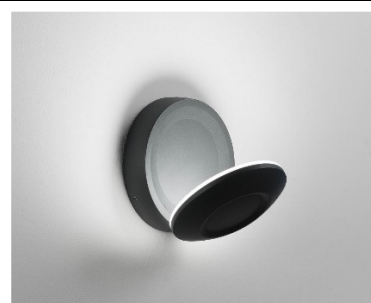

SOLAR, IP54 (LD0400G3) – nástěnné solární exteriérové svítidlo - **NOVÉ**

Typ sv. zdroje: LED 2,2W / 3000K
Počet sv. zdrojů: 1
Původní cena: 3.540,- Kč s DPH
Prodejní cena: 2.400,- Kč s DPH
Počet kusů: 1
Rozměry š: 140 d: 190 v: 46 mm
Barva: antracit
Materiál: hliník
Výrobce: Ai Lati
Pozn.: