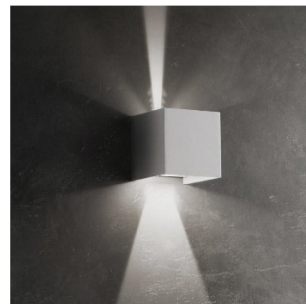

CUBETTO, IP54 (LD0052G3) – nástěnné exteriérové svítidlo - **NOVÉ**

Typ sv. zdroje: LED 6W / 3000K
Počet sv. zdrojů: 1
Původní cena: 2.016,- Kč s DPH
Prodejní cena: 1.400,- Kč s DPH
Počet kusů: 1
Rozměry v: 100 š: 100 mm
Barva: antracit
Materiál: hliník
Výrobce: Ai Lati
Pozn.: možnost nastavit šíři paprsku nahoru i dolů

CONCHIGLIA, IP54 (LD0430B3) – nástěnné exteriérové svítidlo - **NOVÉ**

Typ sv. zdroje: LED 8W / 3000K
Počet sv. zdrojů: 1
Původní cena: 3.422,- Kč s DPH
Prodejní cena: 2.300,- Kč s DPH
Počet kusů: 1
Rozměry p: 160 v: 62 mm
Barva: bílá
Materiál: hliník
Výrobce: Ai Lati
Pozn.: