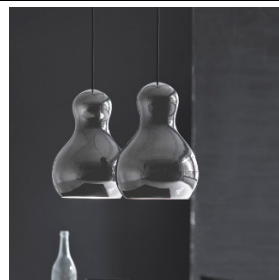

LD0190G3, CALEIDO 20°- 50° – závěsné svítidlo - **NOVÉ**

Typ sv. zdroje: LED 12W 3000K
Počet sv. zdrojů: 1
Původní cena: 4.2014,- Kč s DPH
Prodejní cena: 3.400,- Kč s DPH
Počet kusů: 1
Rozměry p: 55 v: 350-385 mm
Barva: černá
Materiál: hliník
Poznámka: Možnost změny úhlu 20° - 50°, cena zahrnuje LED zdroj