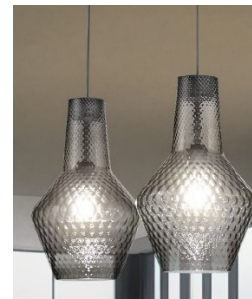

LRM1109, ROMEO GREY – závěsné svítidlo

Typ sv. zdroje: E27 max. 70W
Počet sv. zdrojů: 1
Původní cena: 6.498,- Kč s DPH
Prodejní cena: 3.100,- Kč s DPH
Počet kusů: 1
Rozměry p: 250 v: 400 mm
Barva: šedé sklo
Materiál: sklo
Poznámka: cena nezahrnuje žárovku, délka kabelu 3m