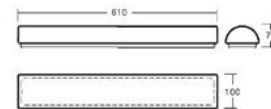

SILVIA 1 OSMONT 51420 – nástěnné svítidlo - NOVÉ

Typ sv. zdroje: LED 21W / 3000K, IP44
Počet sv. zdrojů: 1
Původní cena: 3.720,- Kč s DPH
Prodejní cena: 2.600,- Kč s DPH
Počet kusů: 1
Rozměry: d: 610 š:100 v: 70 mm
Barva: bílá
Materiál: sklo

A662-140, GINGER 20 M OAK – přenosná, dobíjecí stolní lampička - NOVÉ

Typ sv. zdroje: 3,2W / 2700K
Počet sv. zdrojů: 1
Původní cena: 8.843,- Kč s DPH
Prodejní cena: 5.600,- Kč s DPH
Počet kusů: 1
Rozměry: v: 300 p: 195 mm
Barva: dub
Materiál: hliník / dýha