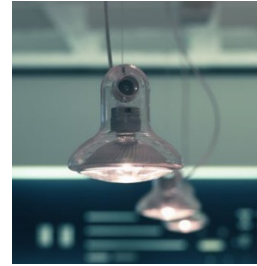

A88-014, ATLAS QR111 SUSPENSION – závěsné svítidlo

Typ sv. zdroje: QR111 max 50W
Počet sv. zdrojů: 1
Původní cena: 5.771,- Kč s DPH
Prodejní cena: 800,- Kč s DPH
Počet kusů: 1
Rozměry p: 360 v: 120 mm
Barva: černá / měď
Materiál: kov
Poznámka: cena zahrnuje LED zdroj

A662-081, GINGER A OAK HARWIRED - nástěnné svítidlo

Typ sv. zdroje: LED 8W 2700K
Počet sv. zdrojů: 1
Původní cena: 13.830,- Kč s DPH
Prodejní cena: 6.300,- Kč s DPH
Počet kusů: 1
Rozměry: p: 320 š: 140 mm
Barva: dub
Materiál: lisovaná dýha / kov
Poznámka: cena zahrnuje LED zdroj