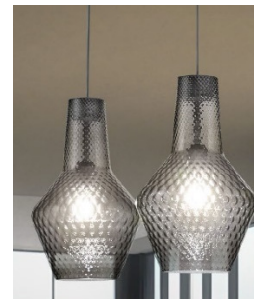

LRM1109, ROMEO GREY – závěsné svítidlo

Typ sv. zdroje: E27 max. 70W
Počet sv. zdrojů: 1
Původní cena: 6.498,- Kč s DPH
Prodejní cena: 3.100,- Kč s DPH
Počet kusů: 1
Rozměry p: 250 v: 400 mm
Barva: šedé sklo
Materiál: sklo
Poznámka: cena nezahrnuje žárovku, délka kabelu 3m