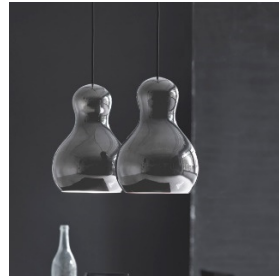

14017008, CALABASH P1 BLACK CHROME 3m – závěsné svítidlo

Typ sv. zdroje: E27 max. 30W
Počet sv. zdrojů: 1
Původní cena: 7.149,- Kč s DPH
Prodejní cena: 3.300,- Kč s DPH
Počet kusů: 1
Rozměry p: 158 v: 210 mm
Barva: černá lesklá barva
Materiál: kov
Poznámka: cena nezahrnuje žárovku

14035112, CARAVAGGIO P1 MATT DARK GREY – závěsné svítidlo

Typ sv. zdroje: E27 max. 46W
Počet sv. zdrojů: 1
Původní cena: 6.844,- Kč s DPH
Prodejní cena: 2.800,- Kč s DPH
Počet kusů: 1
Rozměry p: 165 v: 216 mm
Barva: tmavá matná šedá barva
Materiál: kov
Poznámka: cena nezahrnuje žárovku