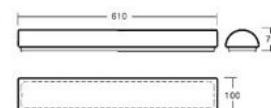

SILVIA 1 OSMONT 51420 – nástěnné svítidlo - NOVÉ

Typ sv. zdroje: LED 21W / 3000K, IP44
Počet sv. zdrojů: 1
Původní cena: 3.720,- Kč s DPH
Prodejní cena: 2.600,- Kč s DPH
Počet kusů: 1
Rozměry: d: 610 š:100 v: 70 mm
Barva: bílá
Materiál: sklo