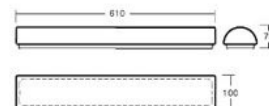

SILVIA 1 OSMONT 51420 – nástěnné svítidlo - NOVÉ

Typ sv. zdroje: LED 21W / 3000K, IP44
Počet sv. zdrojů: 1
Původní cena: 3.720,- Kč s DPH
Prodejní cena: 2.600,- Kč s DPH
Počet kusů: 1
Rozměry: d: 610 š:100 v: 70 mm
Barva: bílá
Materiál: sklo

A662-140, GINGER 20 M OAK – přenosná, dobíjecí stolní lampička - NOVÉ

Typ sv. zdroje: 3,2W / 2700K
Počet sv. zdrojů: 1
Původní cena: 8.843,- Kč s DPH
Prodejní cena: 6.600,- Kč s DPH
Počet kusů: 1
Rozměry: v: 300 p: 195 mm
Barva: dub
Materiál: hliník / dýha